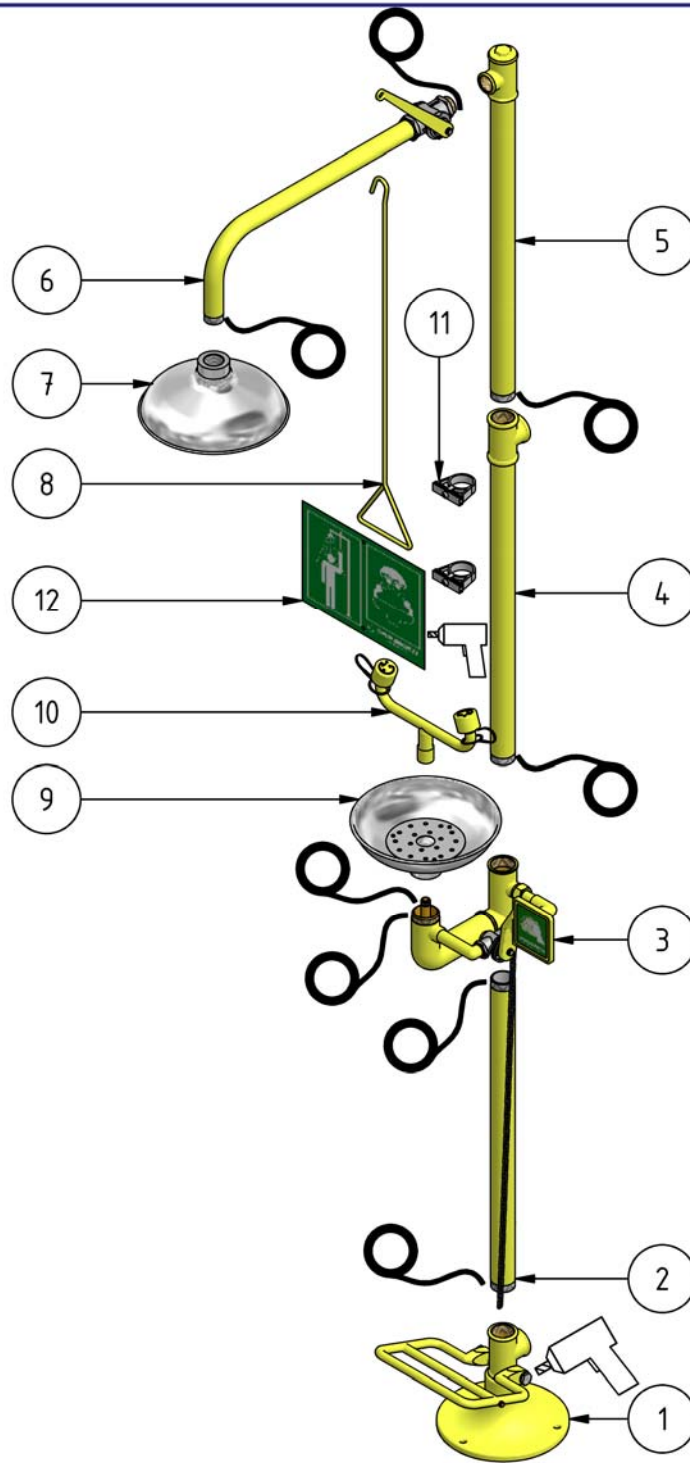

REVISADO / REVISED: Miguel Ángel V. H.

21/10/2010

APROBADO / APPROVED: Xavier Mañes

21/10/2010

REVISIÓN / REVISION: 1

MATERIAL: -

MODELO / MODEL: 114250

DUCHA / LAVAOJOS DE EMERGENCIA PEDESTAL CON PEDAL, RECOGEDOR / ROCIADOR ACERO INOXIDABLE
 PEDESTAL EMERGENCY SHOWER / EYEWASH WITH FOOT CONTROL, STAINLESS STEEL BOWL / SHOWER HEAD

Lista de elementos / List of elements

Elemento / Element	Cantidad / Quantity	Modelo / Model	Descripción / Description
1	1	180035	CONJUNTO PIE CON PEDAL
2	1	864650	TUBO 1" 1/4 x 650 mm HIERRO
3	1	180140	CONJUNTO BLOQUE LAVAOJOS 4250 4255
4	1	180125	CONJUNTO TUBO 650 CON TE 1" 1/4
5	1	180120	CONJUNTO TUBO 650 CON TE 1" 1/4 x 1" + TAPÓN
6	1	180075	CONJUNTO BRAZO DUCHA
7	1	192100	ROCIADOR DUCHA ACERO INOXIDABLE 1"
8	1	190105	TIRADOR DUCHA HIERRO
9	1	191150	RECOGEDOR LAVAOJOS ACERO INOXIDABLE
10	1	190136	DISTRIBUIDOR LAVAOJOS (PLÁSTICO)
11	1	191007	KIT FIJACIÓN PARA LETRERO
12	1	191006	LETRERO DUCHA / LAVAOJOS

MODELO / MODEL: 114250

DUCHA / LAVAOJOS DE EMERGENCIA PEDESTAL CON PEDAL, RECOGEDOR / ROCIADOR ACERO INOXIDABLE
 PEDESTAL EMERGENCY SHOWER / EYEWASH WITH FOOT CONTROL, STAINLESS STEEL BOWL / SHOWER HEAD